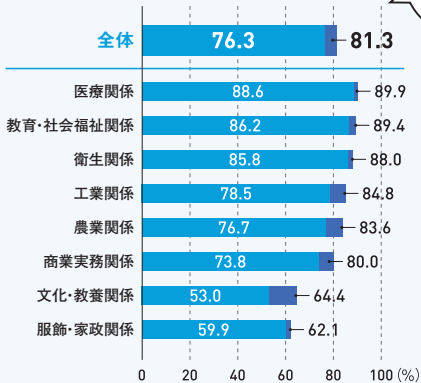

● 専門学校卒業者の就職状況

- 卒業者のうち就職者の割合
- 卒業者のうち関係分野への就職者の割合

8割近くが
関係分野へ

学んだことを生かした 就職の実現率が高い

2015年度間の専門学校卒業者に占める就職者の割合は8割超。その多くが、学んだことを生かせる分野へ就職。なかでも医療、教育・社会福祉、衛生などが好調だ。ただし、学校による就職率の差もある。時代の変化に対応した専門性を磨ける学校を選びたい。

文部科学省「学校基本調査」(2015年度間)