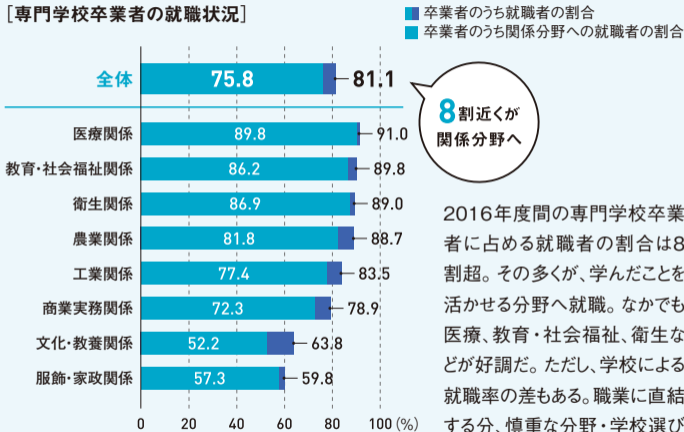

# ●実践的に学ぶ専門学校の高い就職率

[専門学校卒業者の就職状況]

2016年度間の専門学校卒業者に占める就職者の割合は8割超。その多くが、学んだことを活かせる分野へ就職。なかでも医療、教育・社会福祉、衛生などが好調だ。ただし、学校による就職率の差もある。職業に直結する分、慎重な分野・学校選びが大切だ。