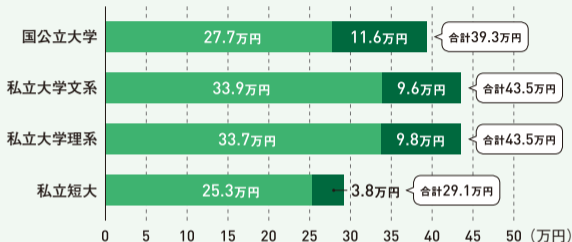

●受験時だけで40万円前後が必要

[大学受験にかかる費用]

■ 受験費用 ■ 入学しなかった学校への納付金
(支払わなかった人も含む平均額)

大学受験費用(受験料、受験のための交通費・宿泊費)は受験回数や受験地によって変わるが、平均では約30万円。入学しなかった学校(滑り止め校)への納付額と合わせると40万円を超えることも。受験期だけでもかなりの額がかかるので、早めの準備が必要だ。