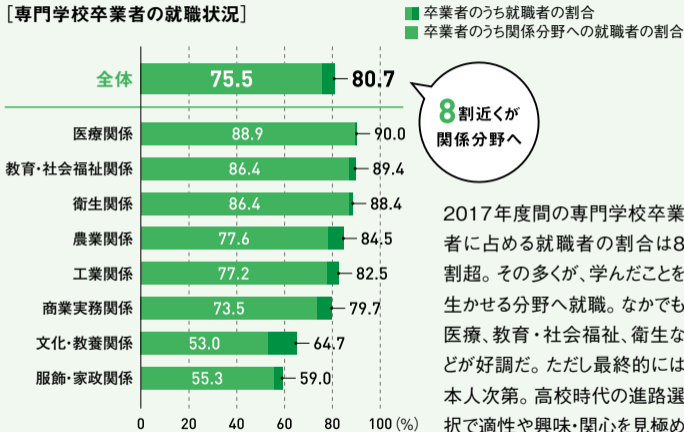

職に直結しやすい専門学校の学び

[専門学校卒業者の就職状況]

2017年度間の専門学校卒業者に占める就職者の割合は8割超。その多くが、学んだことを生かせる分野へ就職。なかでも医療、教育・社会福祉、衛生などが好調だ。ただし最終的には本人次第。高校時代の進路選択で適性や興味・関心を見極めたうえで進学を。