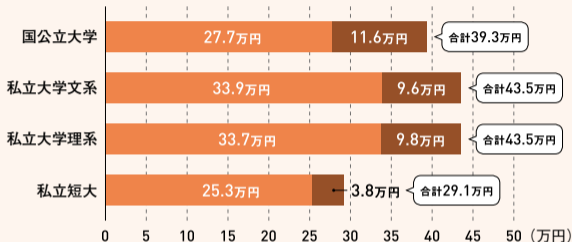

受験時だけで40万円前後が必要

[大学受験にかかる費用]

■ 受験費用 ■ 入学しなかった学校への納付金
(支払わなかった人も含む平均額)

大学受験費用(受験料、受験のための交通費・宿泊費)は受験回数や受験地によって変わるが、平均では約30万円。入学しなかった学校(併願校)への納付額も合わせると平均40万円前後。受験期だけでもかなりの出費となるので、家庭で話し合って受験計画を立てる必要がある。