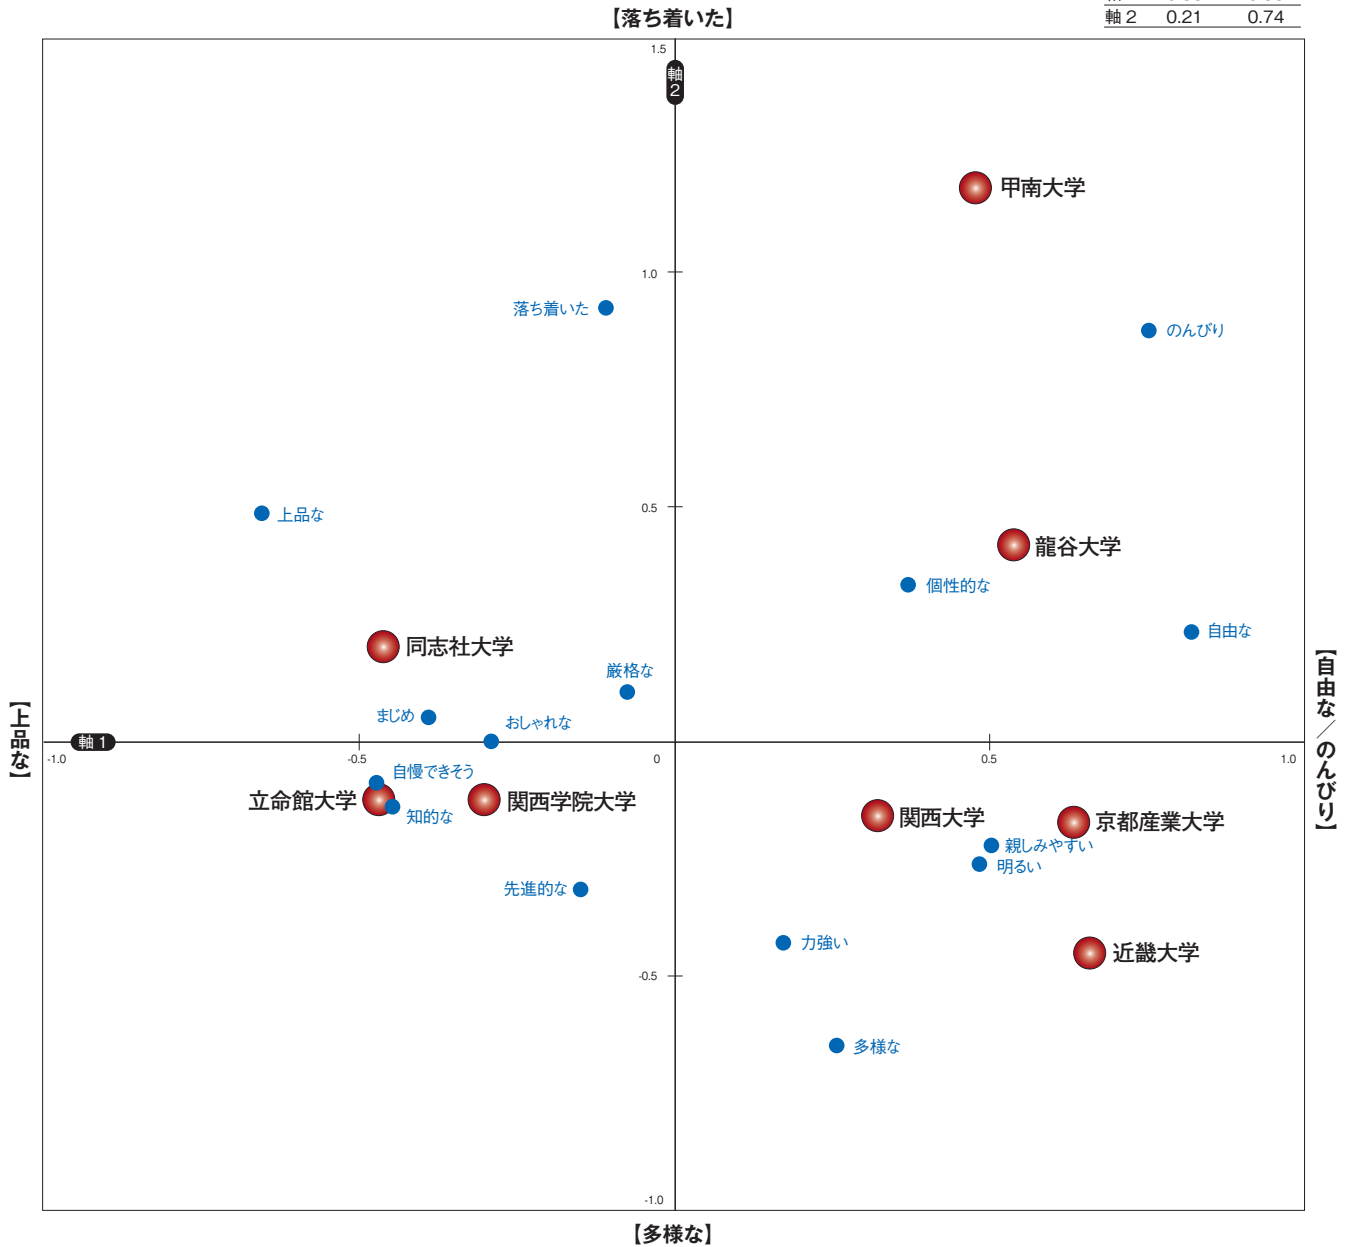

【関西】 難関私大（関関同立産近甲龍）2012年

	寄与率	累積寄与率
軸 1	0.53	0.53
軸 2	0.21	0.74

軸 1	
近畿大学	0.658
京都産業大学	0.631
龍谷大学	0.536
甲南大学	0.479
関西大学	0.324
関西学院大学	-0.303
同志社大学	-0.461
立命館大学	-0.467
自由な	0.820
のんびり	0.753
親しみやすい	0.504
明るい	0.484
個性的な	0.370
多様な	0.257
力強い	0.174
厳格な	-0.075
落ち着いた	-0.109
先進的な	-0.148
おしゃれな	-0.288
まじめ	-0.390
知的な	-0.446
自慢できそう	-0.474
上品な	-0.653

軸 2	
甲南大学	1.178
龍谷大学	0.420
同志社大学	0.204
関西学院大学	-0.127
立命館大学	-0.128
関西大学	-0.162
京都産業大学	-0.175
近畿大学	-0.448
落ち着いた	0.923
のんびり	0.876
上品な	0.486
個性的な	0.334
自由な	0.235
厳格な	0.105
まじめ	0.051
おしゃれな	0.003
自慢できそう	-0.085
知的な	-0.141
親しみやすい	-0.220
明るい	-0.261
先進的な	-0.316
力強い	-0.430
多様な	-0.648