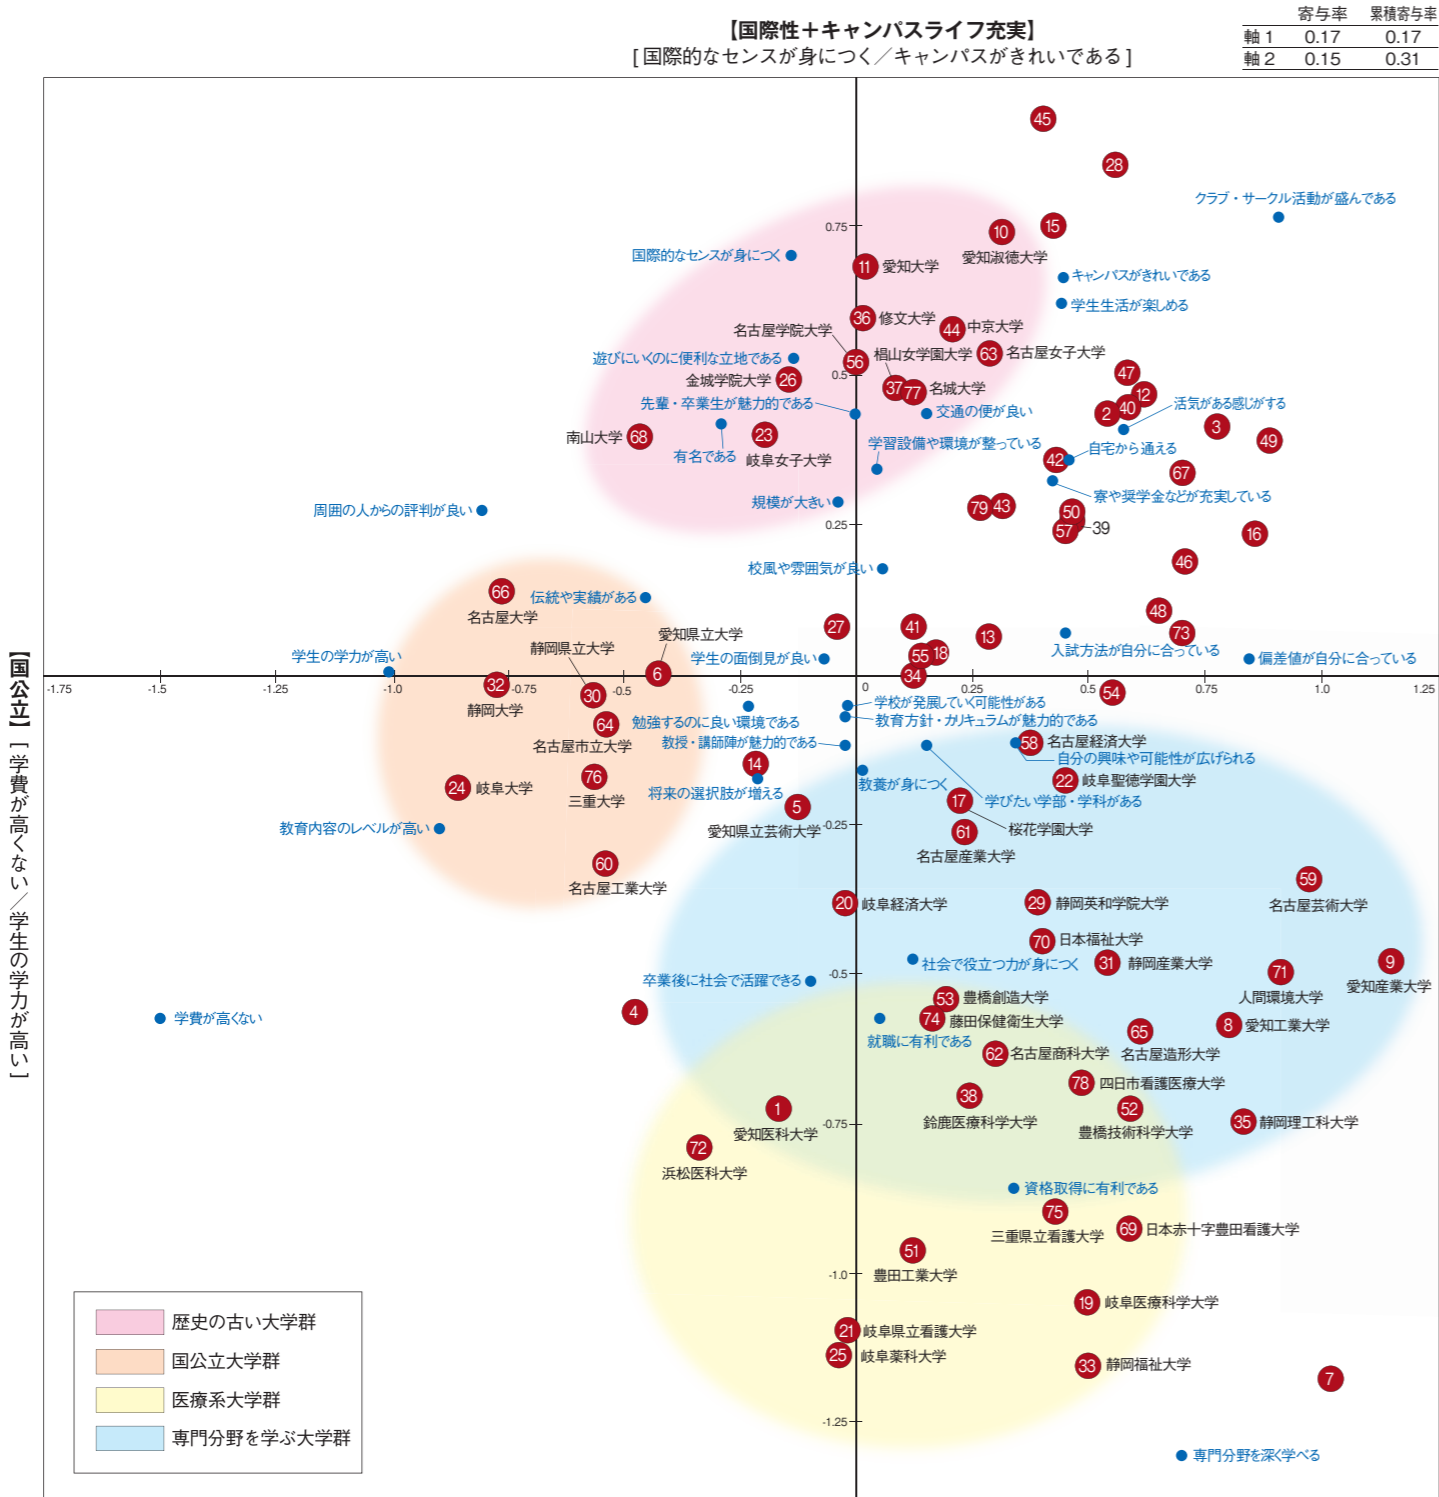

# 東海エリア 2018年 ポジショニングマップ

軸 1		軸 2	
クラブ・サークル活動が盛んである	0.910	先輩・卒業生が魅力的である	-0.004
偏差値が自分に合っている	0.846	学校が発展していく可能性がある	-0.020
専門分野を深く学べる	0.697	教育方針・カリキュラムが魅力的である	-0.021
活気がある感じがする	0.575	教授・講師陣が魅力的である	-0.021
自宅から通える	0.452	規模が大きい	-0.039
入試方法が自分に合っている	0.450	学生の面倒見が良い	-0.069
キャンパスがきれいである	0.446	卒業後に社会で活躍できる	-0.097
学生生活が楽しめる	0.441	遊びにいくのに便利な立地である	-0.136
寮や奨学金などが充実している	0.421	国際的なセンスが身につく	-0.142
自分の興味や可能性が広げられる	0.348	将来の選択肢が増える	-0.213
資格取得に有利である	0.338	勉強するのに良い環境である	-0.232
交通の便が良い	0.153	有名である	-0.291
学びたい学部・学科がある	0.152	伝統や実績がある	-0.455
社会で役立つ力が身につく	0.121	周囲の人からの評判が良い	-0.806
校風や雰囲気が良い	0.056	教育内容のレベルが高い	-0.899
就職に有利である	0.049	伝統や実績がある	-1.004
学習設備や環境が整っている	0.042	学費が高くない	-1.502
教養が身につく	0.014	偏差値が自分に合っている	0.030

1	愛知医科大学	17	桜花学園大学	33	静岡福祉大学	49	同朋大学	65	名古屋造形大学
2	愛知学院大学	18	岡崎女子大学	34	静岡文化芸術大学	50	常葉大学	66	名古屋大学
3	愛知学泉大学	19	岐阜医療科学大学	35	静岡理工科大学	51	豊田工業大学	67	名古屋文理大学
4	愛知教育大学	20	岐阜経済大学	36	修文大学	52	豊橋技術科学大学	68	南山大学
5	愛知県立芸術大学	21	岐阜県立看護大学	37	椋山女学園大学	53	豊橋創造大学	69	日本赤十字豊田看護大学
6	愛知県立大学	22	岐阜聖徳学園大学	38	鈴鹿医療科学大学	54	名古屋音楽大学	70	日本福祉大学
7	愛知工科大学	23	岐阜女子大学	39	鈴鹿大学	55	名古屋外国語大学	71	人間環境大学
8	愛知工業大学	24	岐阜大学	40	星城大学	56	名古屋学院大学	72	浜松医科大学
9	愛知産業大学	25	岐阜薬科大学	41	聖隷クリストファー大学	57	名古屋学芸大学	73	浜松学院大学
10	愛知淑徳大学	26	金城学院大学	42	大同大学	58	名古屋経済大学	74	藤田保健衛生大学
11	愛知大学	27	皇學館大学	43	中京学院大学	59	名古屋芸術大学	75	三重県立看護大学
12	愛知東邦大学	28	至学館大学	44	中京大学	60	名古屋工業大学	76	三重大学
13	愛知文教大学	29	静岡英和学院大学	45	中部学院大学	61	名古屋産業大学	77	名城大学
14	愛知みずほ大学	30	静岡県立大学	46	中部大学	62	名古屋商科大学	78	四日市看護医療大学
15	朝日大学	31	静岡産業大学	47	東海学院大学	63	名古屋女子大学	79	四日市大学
16	一宮研伸大学	32	静岡大学	48	東海学園大学	64	名古屋市立大学		

リクルート進学総研「進学ブランド力調査2018」より