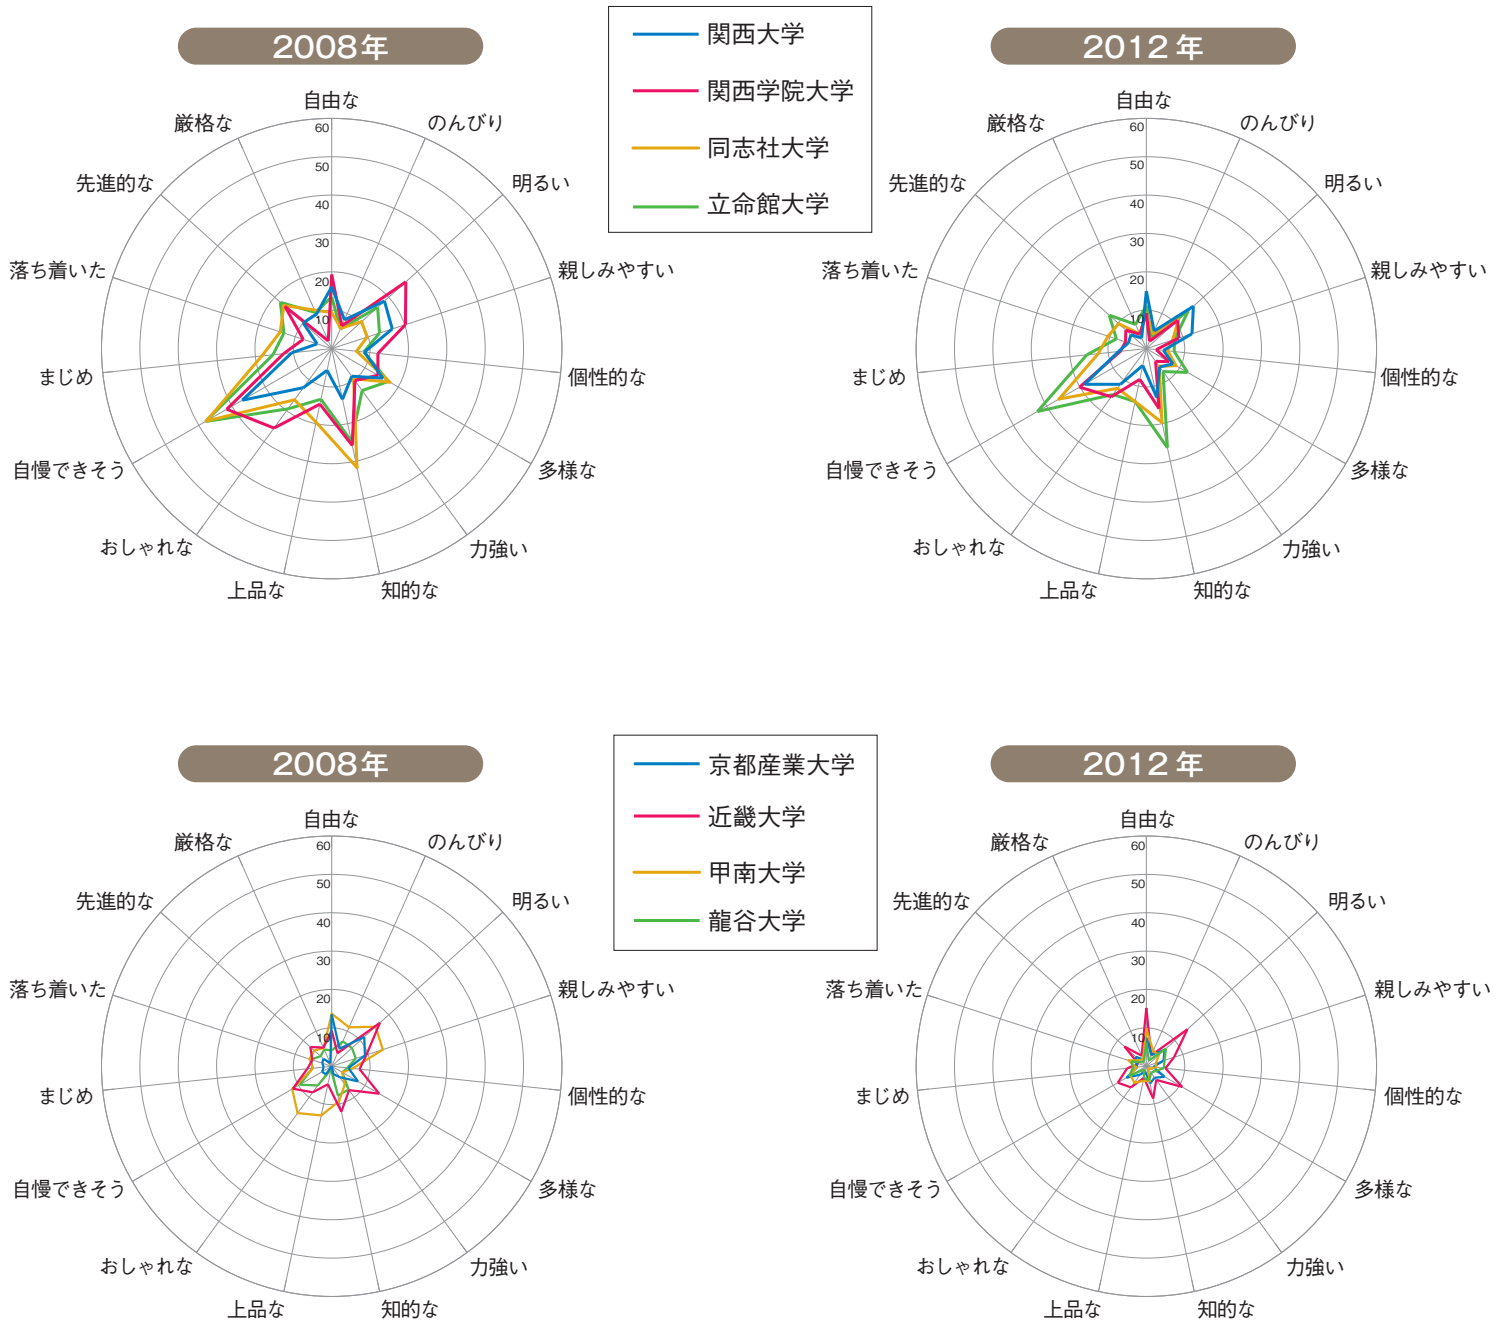

【関西】イメージレーダーチャート関西難関私大（関関同立産近甲龍）2008年・2012年比較

リクルート「カレッジマネジメント」編集部作成