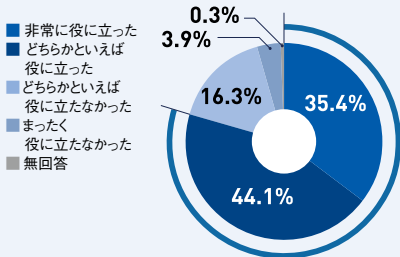

志望校選びに役立つ「アドミッション・ポリシー」

[志望校検討時の大学のアドミッション・ポリシー役立ち度]

すべての大学は、求める学生像などをまとめた「アドミッション・ポリシー（AP）」（入学者受け入れ方針）を策定・公表している。個別大学のAPを調べたことのある高校生の約8割が「役に立った」と回答。自分に合う進学先選びや、進学準備の活動の参考として、興味のある大学について調べておきたい。

リクルート進学総研「進学センサス2019」※グラフは大学進学者のうちアドミッション・ポリシーについて「名前も意味も知っており、個別大学について調べたことがある」者の回答