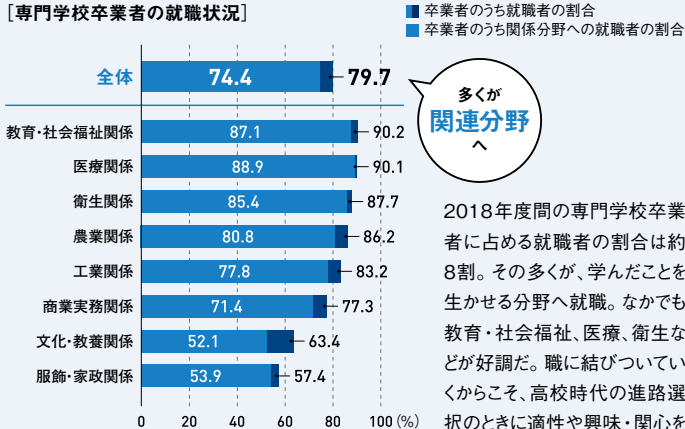

職に直結していく専門学校の学び

[専門学校卒業者の就職状況]

2018年度間の専門学校卒業者に占める就職者の割合は約8割。その多くが、学んだことを生かせる分野へ就職。なかでも教育・社会福祉、医療、衛生などが好調だ。職に結びついていくからこそ、高校時代の進路選択のときに適性や興味・関心を見極めたうえで進学を。