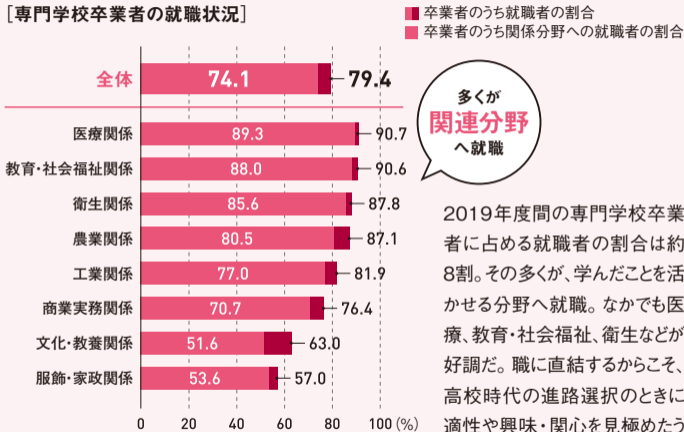

職に直結していく専門学校の学び

[専門学校卒業者の就職状況]

2019年度間の専門学校卒業者に占める就職者の割合は約8割。その多くが、学んだことを活かせる分野へ就職。なかでも医療、教育・社会福祉、衛生などが好調だ。職に直結するからこそ、高校時代の進路選択のときに適性や興味・関心を見極めたうえで進学することが欠かせない。