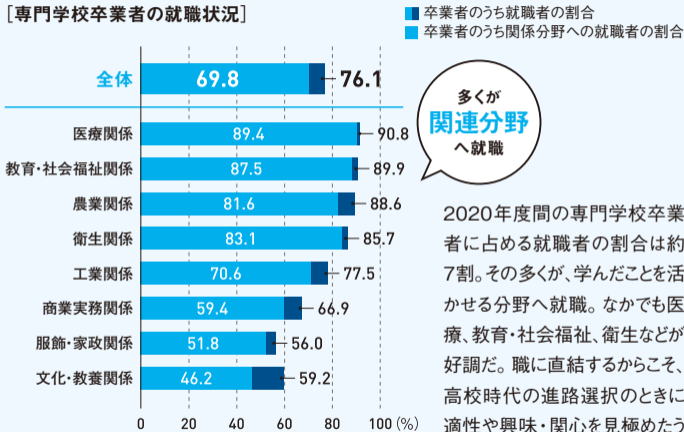

職に直結していく専門学校の学び

[専門学校卒業者の就職状況]

2020年度間の専門学校卒業者に占める就職者の割合は約7割。その多くが、学んだことを活かせる分野へ就職。なかでも医療、教育・社会福祉、衛生などが好調だ。職に直結するからこそ、高校時代の進路選択のときに適性や興味・関心を見極めたうえで進学することが欠かせない。