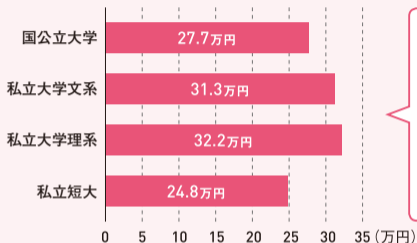

受験費用に平均30万円前後かかる

[入学先別 一人あたりの受験費用の平均]

受験料

交通費

宿泊費

大学受験費用(受験料、受験のための交通費・宿泊費)は受験回数や受験地によって変わるが、平均30万円前後。加えて、受験スケジュールによっては併願校への入学料支払いが必要な場合も。受験期だけでもかなりの出費となるので、家庭で話し合って受験計画を立てることが大切だ。