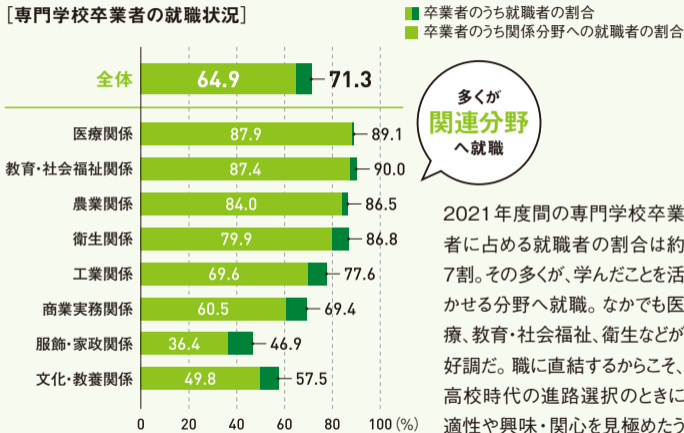

# 職に直結していく専門学校の学び

## [専門学校卒業者の就職状況]

多くが  
関連分野  
へ就職

2021年度間の専門学校卒業者に占める就職者の割合は約7割。その多くが、学んだことを活かせる分野へ就職。なかでも医療、教育・社会福祉、衛生などが好調だ。職に直結するからこそ、高校時代の進路選択のときに適性や興味・関心を見極めたうえで進学することが欠かせない。